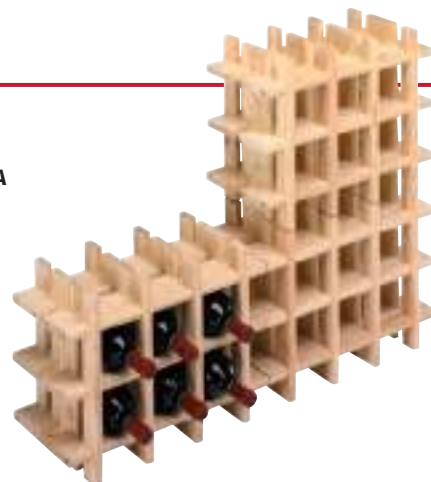

ORGANIZA

CAJAS MULTIUSOS DE PINO

Montadas de madera de pino macizo. Ideales para decorar o personalizar. Madera sin tratar. Se pueden pintar o barnizar.

9674990
Sin tapa.
30x20x14 cm.
7'95

9674991
Sin tapa. 40x30x14 cm.
10'95

ENCIMERA DE PINO

Encimera decorativa de pino macizo sin barnizar.

23003820 18 mm de grosor. 120 x 60cm.
39'95

23003821 30 mm de grosor. 140 x 70cm.
89'95

CABALLETE DE PINO

23003819

Pino macizo ideal pequeños espacios. Sin barnizar. Requiere montaje. 74x45,5x50cm.

22'50

NOVEDAD

ESTANTERIA DE PINO NATURA

5 baldas. 40 kg por balda. Madera de pino sin tratar certificada PEFC. Baldas regulables en altura.

9710981 171x65x30cm. **29'95**

9710982 171x65x40cm. **34'95**

ESTANTERIA DE PINO NATURA REFORZADA

75 Kg por balda. Madera sin tratar certificada PEFC. Ideal decoración y almacenaje.

9676727 3 Baldas. 111 x 76,7 x 43cm. **39'95**

9676726 5 Baldas. 174,5 x 76,5 x 38cm. **54'95**

DINAMIC Estantería modular

- Madera certificada
- Sección madera 16mm
- Pino macizo
- Preparado para pintar y barnizar

9706166 2 x 2 cubos. 70,8 x 70,8 x 33 cm. **69'95**

9706165 3 cubos. 105,4 x 36,2 x 33 cm. **54'95**

9706163 5 cubos. 176,5 x 36,2 x 33 cm. **99'95**

9706164 4 cubos. 140 x 36,2 x 33 cm. **74'95**

Muebles modulares

Pino macizo preparado para barnizar o pintar.

9706167 2 Puertas. 53,5 x 70,8 x 33 cm. **95'95**

9706168 4 Puertas. 105,4 x 70,8 x 33 cm. **169'95**

JUEGO DE 2 PATAS
9706169
13,5cm de altura de pata.
12'95

Fácil montaje

Botelleros apilables

BOTELLERO DE PINO SIN BARNIZAR

9643722
68,8 X 30 X 27 cm. Pino macizo de 17 mm de grosor. Apilable. Capacidad 16 botellas.

27'50

BOTELLERO PINO SIN BARNIZAR RIOJA

9643721
Capacidad para 9 botellas. 42 x 32,5 x 22 cm.

29'95

4747643
Capacidad para 24 botellas. 42 x 32,5 x 22 cm.

64'95